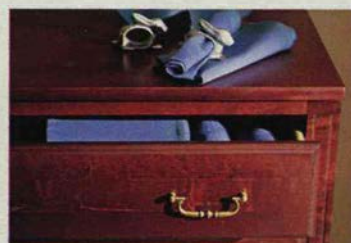

Lådorna har massivt trä i fronter och sidstycken.